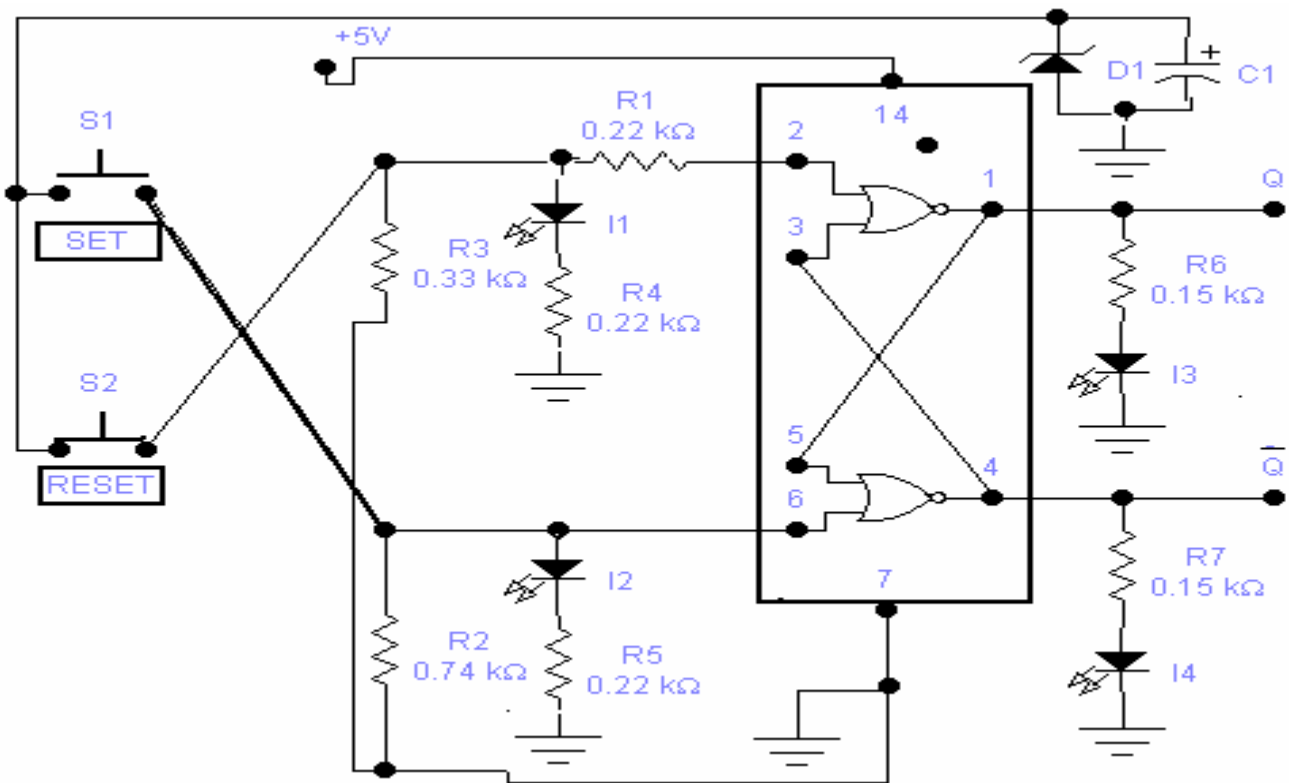

RS Flip Flop

التجربة الأولى : قلاب RS

الأهداف : تعريف عمل المفتاح التبادلي الشائ RS ، وعمل جدول الحقيقة

له ، بالإضافة إلى وصف المخطط الزمني .

الأدوات والأجهزة :

Test Console منصة التجارب

PC 130 – 113 لوح التجربة رقم

توصيلة الدائرة :

الشكل التالي يبين التوصيلة على اللوح PC 130 – 113 والخاصة بالمفتاح

التبادلي الشائ ((قلاب RS)) .

PC 130 – 113 لوحة التجربة رقم